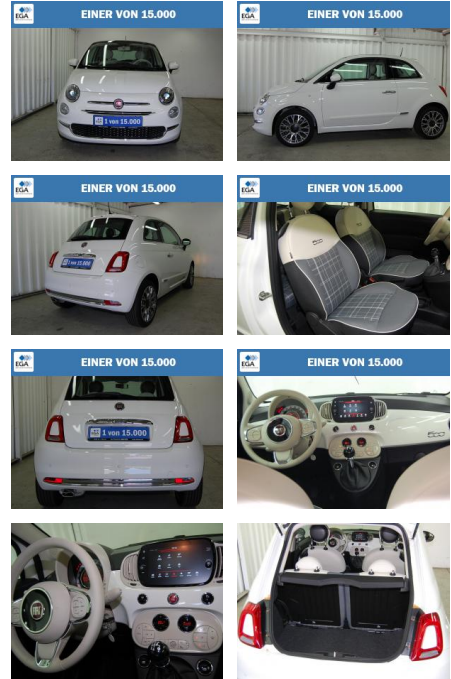

## Fiat 500 Lounge Glasdach Carplay

AH01-JB78468Angebotsnr.:

**Erstzulassung:** 22.05.2019    **Kilometer:** 40.200    **Farbe:** Weiß    **Leistung:** 51 kW / 69 PS    **Kraftstoffart:** Benzin

**PREIS**  
**10.980 €**

### Multimedia

- Android Auto
- CarPlay
- Musikstreaming integriert
- USB
- Touchscreen
- Freisprechen
- Bluetooth

### Interieur

- Multifunktionslenkrad
- el. Fensterheber