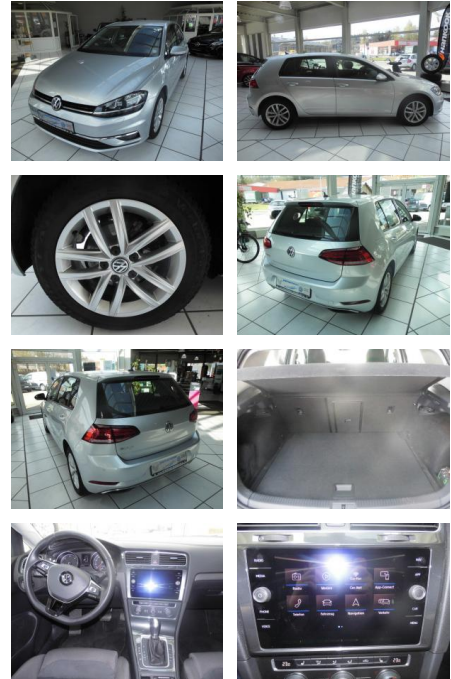

RP00-DS2004-~~Angebote für:~~

Erstzulassung:	Kilometer:	Farbe:	Leistung:	Kraftstoffart:
30.08.2018	60.616	silber	85 kW / 116 PS	Diesel

PREIS
18.170 €

FINANZIERUNGSBEISPIEL

Laufzeit: 72 Monate Anzahlung: 25 %
Basis-Finanzierung:* Mtl. Rate:
Zielraten-Finanzierung:** **154 €**