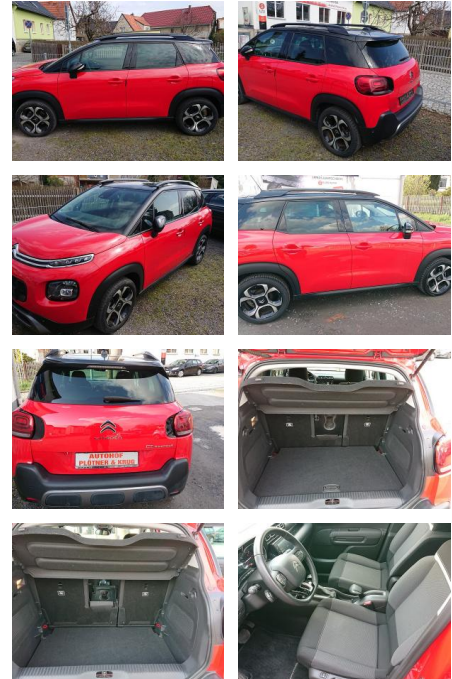

## Citroën C3 Aircross PureTech 110 Shine EAT6 Aut...

PK02-MK2104-110 Shine

Erstzulassung:	Kilometer:	Farbe:	Leistung:	Kraftstoffart:
27.04.2018	54.068	Rot	81 kW / 110 PS	Benzin

**PREIS**  
**15.410 €**

### Exterieur

- Sonderlackierung Passion Rot
- Dach Schwarz

**STÄNDIG ÜBER 15.000 FAHRZEUGE IM BESTAND!**