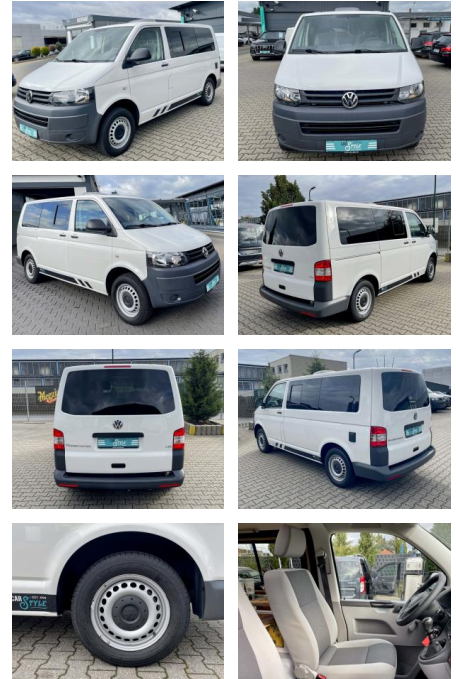

Ihr Ansprechpartner

Frau Saskia Sibbing
E-Mail: sibbing@autohaus-wallmeier.com
Telefon: 02565 4058492

Wallmeier Selected
Gronauer Str.182 - 48599 Gronau - Tel.: 02562 / 9924240

Volkswagen T5 Transporter Camper Ausbau Bett Kü...

CS01-CAMPER Ausbau Bett Kü...

Erstzulassung:	Kilometer:	Farbe:	Leistung:	Kraftstoffart:
22.07.2012	100.000	Weiß	105 kW / 143 PS	Diesel

PREIS
38.270 €

FINANZIERUNGSBEISPIEL
Laufzeit: 72 Monate Anzahlung: 25 %
Basis-Finanzierung:* Mtl. Rate:
Zielraten-Finanzierung:** **324 €**