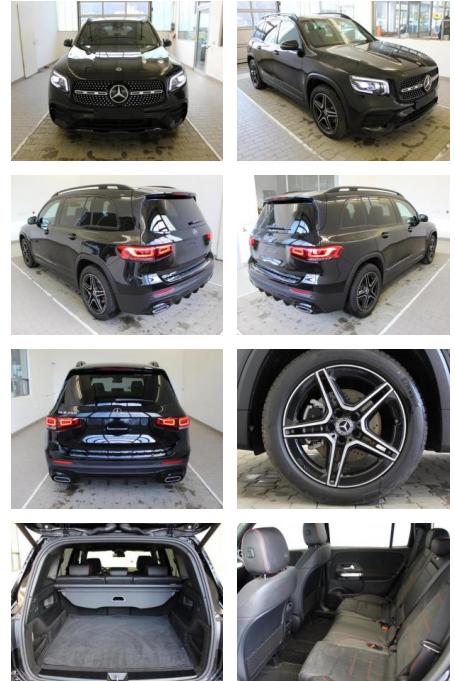

KA09-21913 **Angebotsnr.:**

Erstzulassung:	Kilometer:	Farbe:	Leistung:	Kraftstoffart:
01.10.2021	3.022	Schwarz	120 kW / 163 PS	Benzin

PREIS
48.650 €

FINANZIERUNGSBEISPIEL
Laufzeit: 72 Monate Anzahlung: 25 %
Basis-Finanzierung:* Mtl. Rate:
Zielraten-Finanzierung:** **412 €**