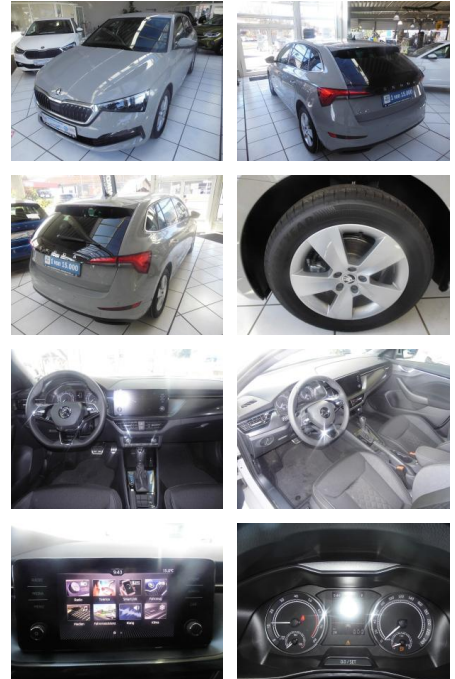

RP00-DS2202-2021-01-01-01

Erstzulassung:	Kilometer:	Farbe:	Leistung:	Kraftstoffart:
02.06.2021	25.000	Grau	110 kW / 150 PS	Benzin

PREIS
28.910 €

FINANZIERUNGSBEISPIEL

Laufzeit: 72 Monate Anzahlung: 25 %
Basis-Finanzierung:* Mtl. Rate:
Zielraten-Finanzierung:** **245 €**

Interieur

- Ambiente Licht
- Multifunktionslenkrad
- el. Fensterheber
- Armlehne vorne
- Sitzheizung

Exterieur

- Sommerreifen
- LED-Scheinwerfer
- Leichtmetallfelgen

- Geschwindigkeitsregelung (Tempomat)
- Nebelscheinwerfer