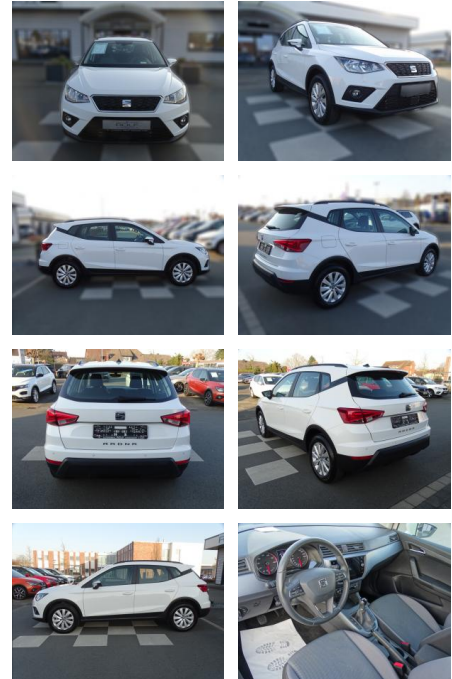

RA00-20017 **Angebotsnr.:**

Erstzulassung:	Kilometer:	Farbe:	Leistung:	Kraftstoffart:
01.04.2021	27.576	Weiß	81 kW / 110 PS	Benzin

PREIS
20.140 €

FINANZIERUNGSBEISPIEL

Laufzeit: 72 Monate Anzahlung: 25 %
Basis-Finanzierung:* Mtl. Rate:
Zielraten-Finanzierung:** **171 €**