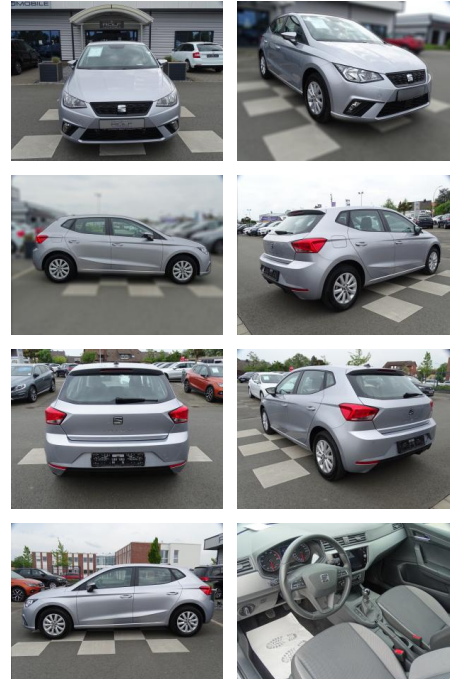

## Seat Ibiza 1.0 TSI / Style / Navi / Tempomat

RA00-20044 **Angebotsnr.:**

Erstzulassung:	Kilometer:	Farbe:	Leistung:	Kraftstoffart:
01.04.2021	9.373	Silber	81 kW / 110 PS	Benzin

**PREIS**  
**18.280 €**