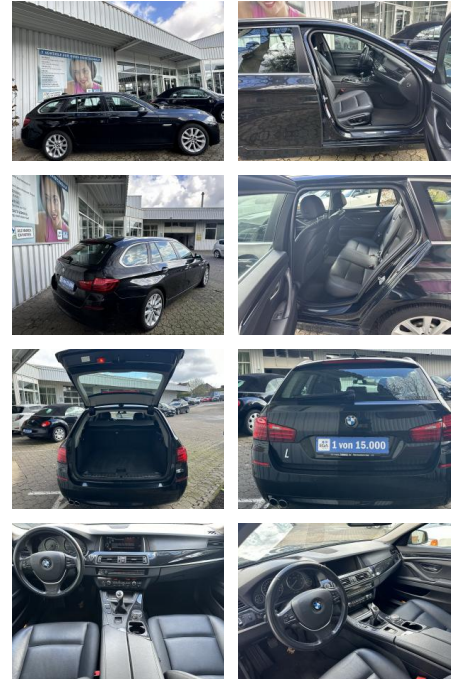

Ihr Ansprechpartner

Herr Jonas Wallmeier

E-Mail: j.wallmeier@autohaus-wallmeier.com

Telefon: 02562 9924240

Wallmeier Selected
Gronauer Str.182 - 48599 Gronau - Tel.: 02562 / 9924240

BMW 520dT NAVI ALU PANO KLIMA XENON LEDER SHZ HI...

FL00-W8118WZ Angebotsnr.:

Erstzulassung: 17.09.2015 **Kilometer:** 146.025 **Farbe:** **Leistung:** 140 kW / 190 PS **Kraftstoffart:** Diesel

PREIS 17.680 €	FINANZIERUNGSBEISPIEL	
	Laufzeit: 72 Monate	Anzahlung: 25 %
	Basis-Finanzierung:*	Mtl. Rate:
	Zielraten-Finanzierung:**	150 €

Ausstattung

Besonderheiten

- Navigations-Paket ConnectedDrive
- Audio-Navigationssystem Professional
- Sprachbediensystem
- Klimaautomatik 2-Zonen
- Sitzbezug / Polsterung: Leder Dakota
- Bi-Xenon-Scheinwerfer
- Panoramadach (Glas)
- Luftfederung Hinterachse
- Comfort-Paket
- HiFi-Lautsprechersystem
- Sitzheizung vorn
- LM-Felgen Axis silber
- Schiebe-/Hebedach elektrisch
- Lederausstattung Nero GT Line: Farbe Schwarz
- Einparkhilfe: aktiver Parkassistent
- Sitz vorn links + rechts elektr. verstellbar
- Kia Kartennavigation (8 Zoll) Apple CarPlay und Android Auto