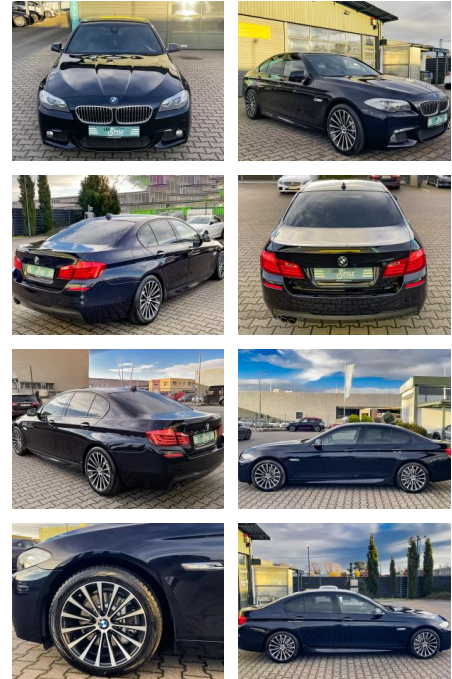

## BMW 530d M Paket NAVI PDC AHK HuD HiFi BI Xenon

CS01-FO2411447 Angebotsnr.:

Erstzulassung:	Kilometer:	Farbe:	Leistung:	Kraftstoffart:
04.07.2013	129.000	Schwarz	190 kW / 258 PS	Diesel

**PREIS**  
**23.830 €**