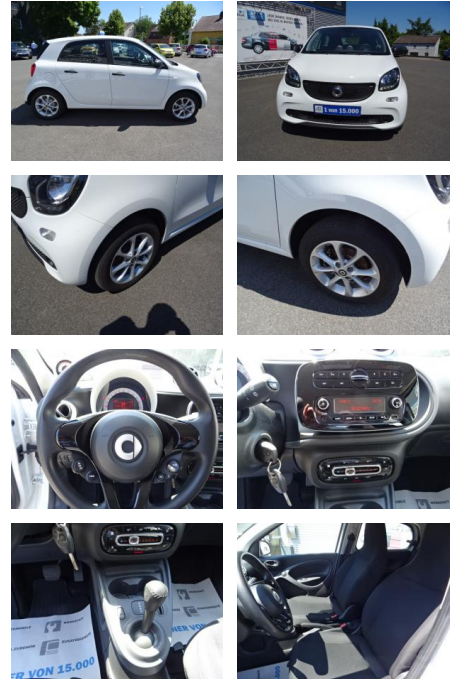

## Smart ForFour EQ COOL & AUDIO\*KLIMAAUTOM\*BTH\*TEM...

AC00-Y172028Angebotsnr.:

Erstzulassung:	Kilometer:	Farbe:	Leistung:	Kraftstoffart:
27.03.2018	24.442	Weiß	60 kW / 82 PS	Elektro

**PREIS**  
**14.850 €**