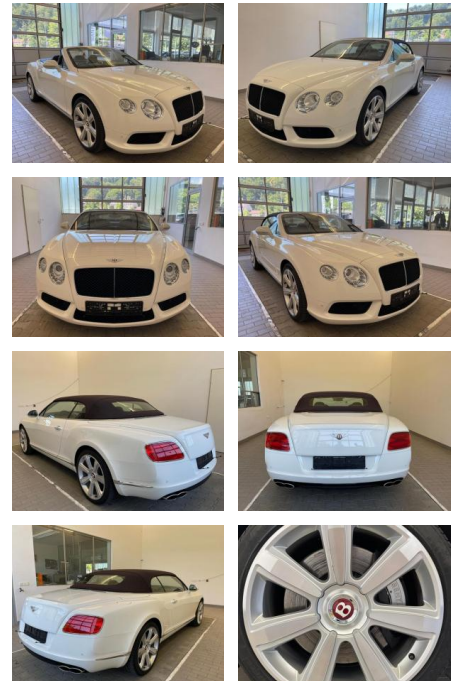

KA09-23753 **Angebotsnr.:**

Erstzulassung:	Kilometer:	Farbe:	Leistung:	Kraftstoffart:
01.05.2013	48.483	Weiß	373 kW / 507 PS	Benzin

PREIS
127.440 €

FINANZIERUNGSBEISPIEL
Laufzeit: 72 Monate Anzahlung: 25 %
Basis-Finanzierung:* Mtl. Rate:
Zielraten-Finanzierung:** **1.079 €**