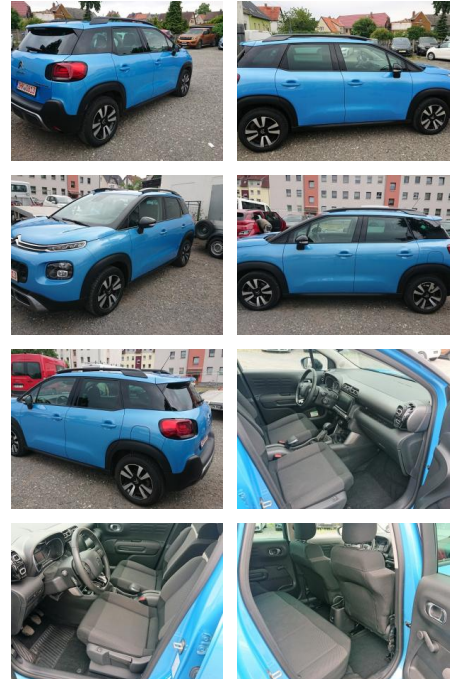

Ihr Ansprechpartner

Herr Jonas Wallmeier

E-Mail: j.wallmeier@autohaus-wallmeier.com
Telefon: 02562 9924240

Wallmeier Selected
Gronauer Str.182 - 48599 Gronau - Tel.: 02562 / 9924240

Citroën C3 Aircross PureTech 110 Feel GripContr...

PK02-MK2206-~~Angebot~~..

Erstzulassung:	Kilometer:	Farbe:	Leistung:	Kraftstoffart:
29.10.2018	42.357	Blau	81 kW / 110 PS	Benzin

PREIS
13.350 €

FINANZIERUNGSBEISPIEL

Laufzeit: 72 Monate Anzahlung: 25 %
Basis-Finanzierung:* Mtl. Rate:
Zielraten-Finanzierung:** **113 €**