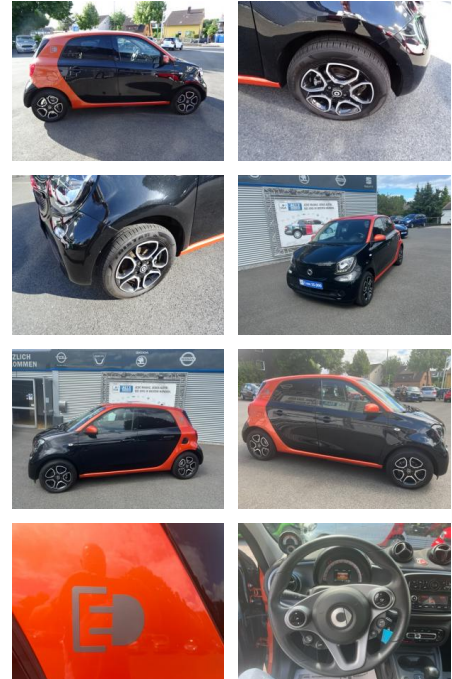

AC00-Y176310Angebotsnr.:

Erstzulassung:	Kilometer:	Farbe:	Leistung:	Kraftstoffart:
27.04.2018	30.400	Schwarz	60 kW / 82 PS	Elektro

PREIS
11.140 €

FINANZIERUNGSBEISPIEL
Laufzeit: 72 Monate Anzahlung: 25 %
Basis-Finanzierung:* Mtl. Rate:
Zielraten-Finanzierung:** Mtl. Rate: **94 €**