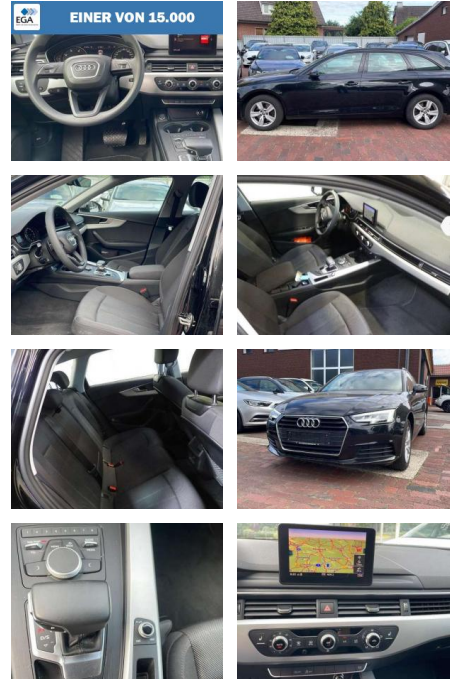

AH83-AUPE **Angebotsnr.:**

Erstzulassung:	Kilometer:	Farbe:	Leistung:	Kraftstoffart:
01.10.2019	79.500	Schwarz	110 kW / 150 PS	Diesel

PREIS	FINANZIERUNGSBEISPIEL	
27.880 €	Laufzeit: 72 Monate	Anzahlung: 25 %
	Basis-Finanzierung:**	Mtl. Rate:
	Zielraten-Finanzierung:**	236 €