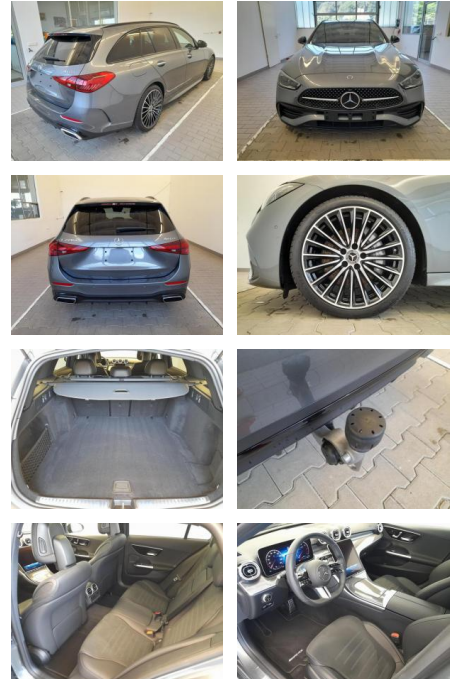

KA09-24137 **Angebotsnr.:**

Erstzulassung:	Kilometer:	Farbe:	Leistung:	Kraftstoffart:
01.02.2022	6.043	Grau	147 kW / 200 PS	Diesel

PREIS
64.100 €

FINANZIERUNGSBEISPIEL

Laufzeit: 72 Monate Anzahlung: 25 %
Basis-Finanzierung:* Mtl. Rate:
Zielraten-Finanzierung:** **543 €**