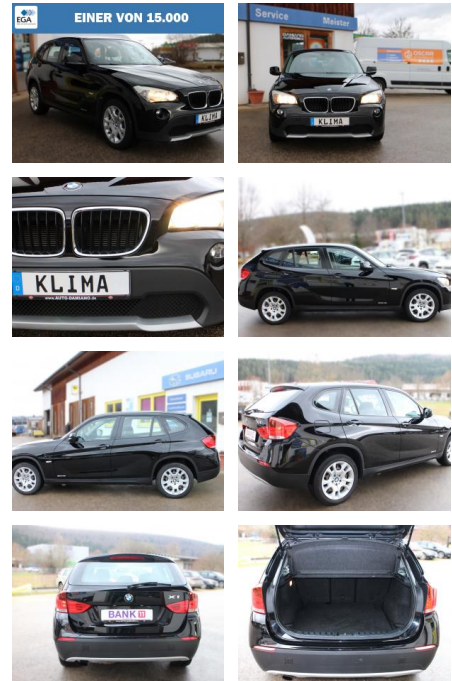

## BMW X1sDrive 18i \*Klima\*6-Gang-Getriebe\*

DA04-ED2408-1100004snr.:

Erstzulassung:	Kilometer:	Farbe:	Leistung:	Kraftstoffart:
21.10.2010	128.000	Schwarz	110 kW / 150 PS	Benzin

**PREIS**  
**10.890 €**