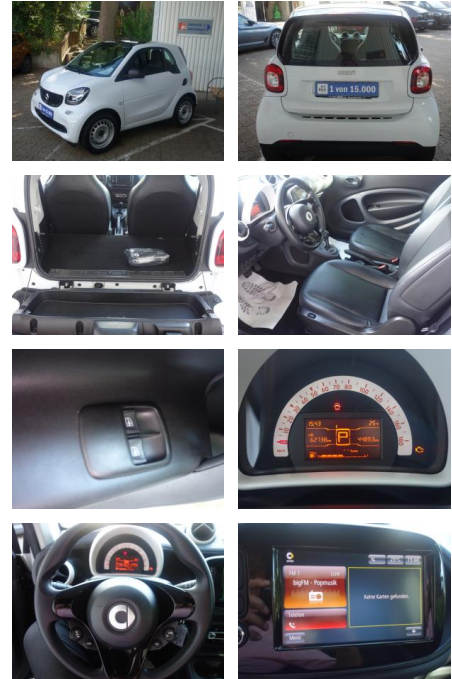

FL00-W8189WAngebotsnr.:

Erstzulassung:	Kilometer:	Farbe:	Leistung:	Kraftstoffart:
30.07.2019	62.733	Weiß	52 kW / 71 PS	Benzin

PREIS
13.050 €

FINANZIERUNGSBEISPIEL
Laufzeit: 72 Monate Anzahlung: 25 %
Basis-Finanzierung:* Mtl. Rate:
Zielraten-Finanzierung:** **1111 €**

- Panoramadach
- Sitzheizung
- tridion Sicherheitszelle in white
- Ganzjahresreifen
- Navigationssystem mit 2.0 Multifunktionsdisplay
- Cool & Media-Paket
- Außenspiegel elektrisch
- twinamic

Sicherheit