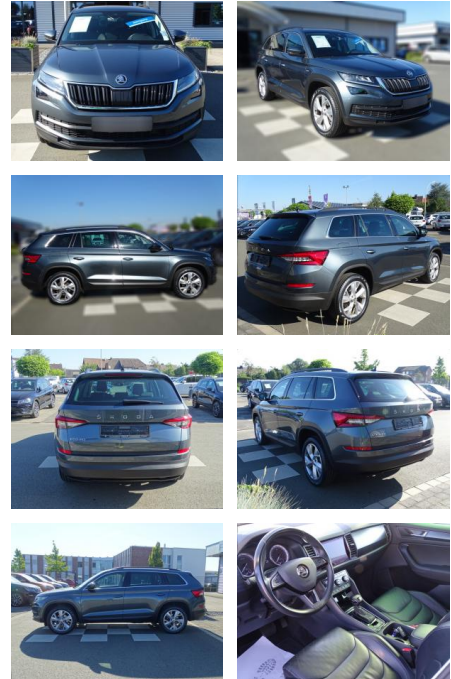

Ihr Ansprechpartner

Herr Jonas Wallmeier

E-Mail: j.wallmeier@autohaus-wallmeier.com
Telefon: 02562 9924240

Wallmeier Selected
Gronauer Str.182 - 48599 Gronau - Tel.: 02562 / 9924240

Skoda Kodiaq 1.5 TSI / Ambition Soleil / DSG

RA00-20274 **Angebotsnr.:**

Erstzulassung:	Kilometer:	Farbe:	Leistung:	Kraftstoffart:
01.11.2019	53.760	Grau	110 kW / 150 PS	Benzin

PREIS
31.880 €

FINANZIERUNGSBEISPIEL

Laufzeit: 72 Monate Anzahlung: 25 %
Basis-Finanzierung:* Mtl. Rate:
Zielraten-Finanzierung:** **270 €**