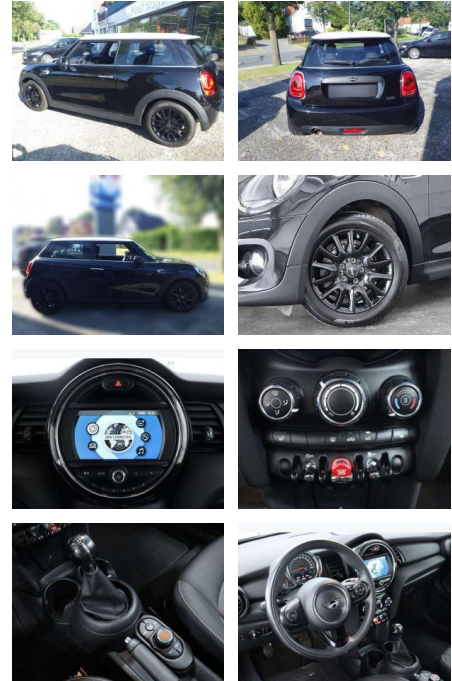

AB85-76820 **Angebotsnr.:**

Erstzulassung:	Kilometer:	Farbe:	Leistung:	Kraftstoffart:
01.05.2019	54.000	Schwarz	75 kW / 102 PS	Benzin

PREIS
17.260 €

FINANZIERUNGSBEISPIEL
Laufzeit: 72 Monate Anzahlung: 25 %
Basis-Finanzierung:* Mtl. Rate:
Zielraten-Finanzierung:** **1.146 €**

- km-Stand auf Anfrage! Sonderausstattung / Extra's Ablage-Paket Exklusiv-Paket Ablagenpaket Laderaumboden variabel Steckdose (12V-Anschluß) zusätzlich Bordcomputer Dachhimmel Anthrazit Fußmatten Velours Lenkrad (Sport/Leder) Licht-Paket Ambiente-Beleuchtung Leseleuchten vorn LM-Felgen 6
- 5x16 (Victory Spoke
- Schwarz) Metallic-Lackierung Midnight Black Multifunktion für Lenkrad Nebelscheinwerfer Park-Distance-Control (PDC) Sitz vorn rechts höhenverstellbar Sitzheizung vorn Uni-Lackierung /Dach weiß foliert Fussgaengerschutz - Aktive Motorhaube Weisse Blinkleuchten Intelligenter Notruf Tpms 2 (tire Pressure Monitoring System 2) R1234yf Klimaanlage Kältemittel Stoff Firework / Carbon Black Colour Line Carbon Black Modellvariante CO2-optimiert