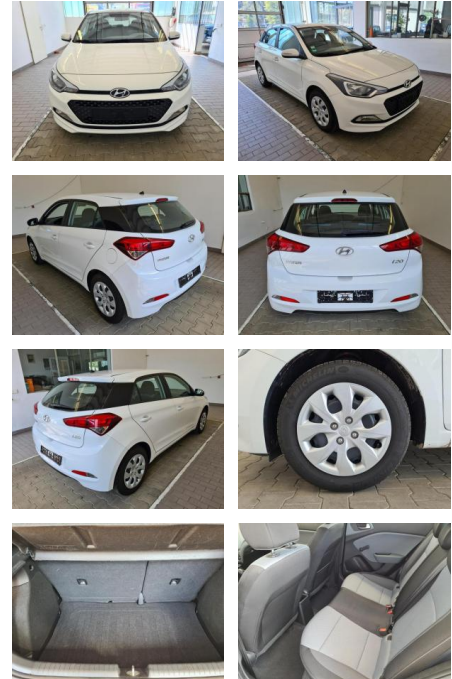

KA09-24753 **Angebotsnr.:**

Erstzulassung:	Kilometer:	Farbe:	Leistung:	Kraftstoffart:
01.04.2018	17.577	Diverse	62 kW / 84 PS	Benzin

PREIS
13.260 €

FINANZIERUNGSBEISPIEL
Laufzeit: 72 Monate Anzahlung: 25 %
Basis-Finanzierung:* Mtl. Rate:
Zielraten-Finanzierung:** **1112 €**