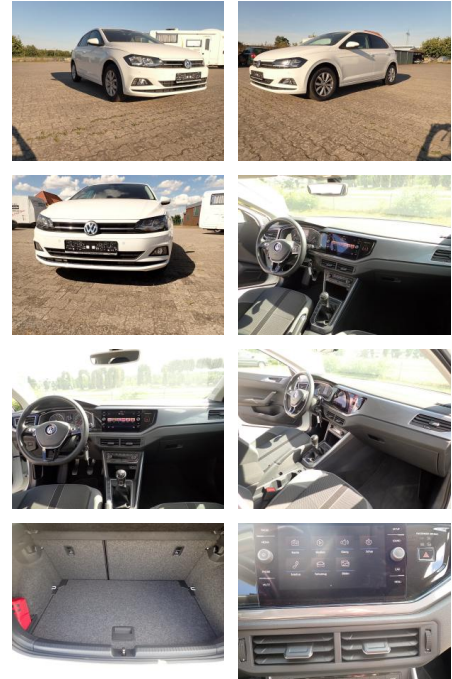

GA07-DG2209-~~Angebot~~..

| Erstzulassung: | Kilometer: | Farbe: | Leistung: | Kraftstoffart: |
|----------------|------------|--------|---------------|----------------|
| 27.12.2017 | 35.500 | | 70 kW / 95 PS | Benzin |