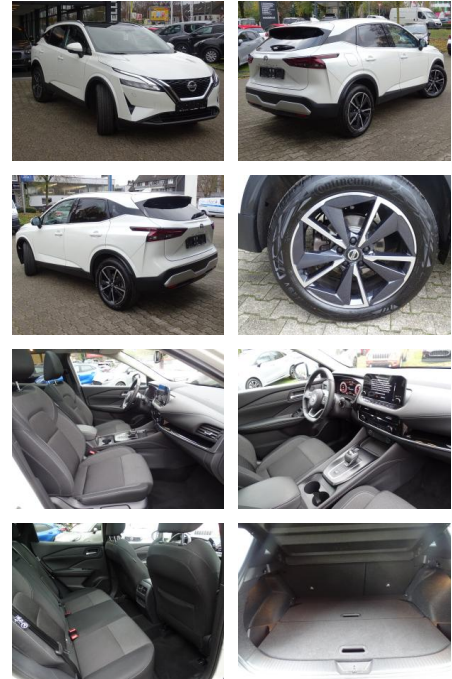

JK02-E JK 1500 165000km

Erstzulassung:	Kilometer:	Farbe:	Leistung:	Kraftstoffart:
25.02.2022	30.000	Weiß	116 kW / 158 PS	Benzin

PREIS
30.030 €

FINANZIERUNGSBEISPIEL

Laufzeit: 72 Monate Anzahlung: 25 %
Basis-Finanzierung:* Mtl. Rate:
Zielraten-Finanzierung:** **254 €**