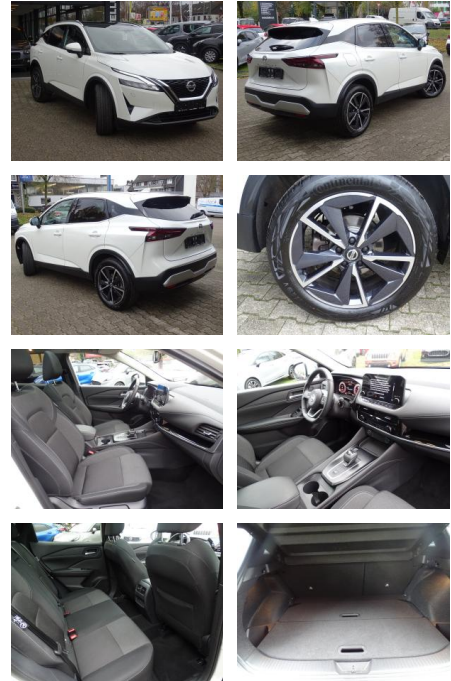

JK02-056729- ~~86767~~ **Agbsnr.:**

Erstzulassung:	Kilometer:	Farbe:	Leistung:	Kraftstoffart:
25.02.2022	18.000	Weiß	116 kW / 158 PS	Benzin

PREIS
30.030 €

FINANZIERUNGSBEISPIEL

Laufzeit: 72 Monate Anzahlung: 25 %
Basis-Finanzierung:* Mtl. Rate:
Zielraten-Finanzierung:** **254 €**