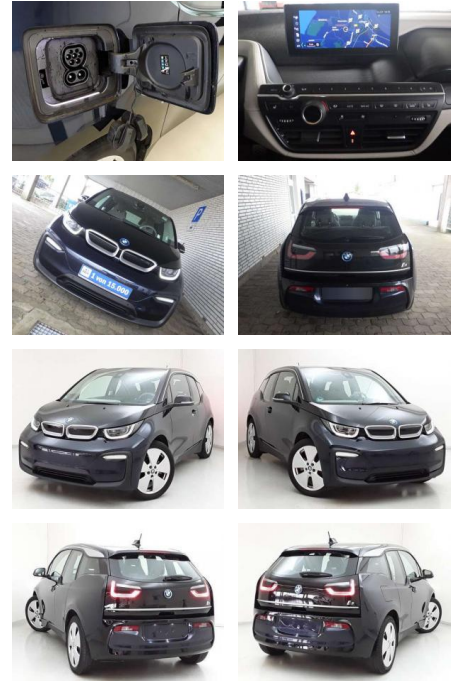

## BMW i3 120Ah - Wärmep. Schnellladen 125Kw

AB85-76966 **Angebotsnr.:**

Erstzulassung:	Kilometer:	Farbe:	Leistung:	Kraftstoffart:
01.03.2019	34.750	Blau	125 kW / 170 PS	Benzin

**PREIS**  
**23.550 €**

**FINANZIERUNGSBEISPIEL**  
Laufzeit: 72 Monate      Anzahlung: 25 %  
Basis-Finanzierung:\*      Mtl. Rate:  
Zielraten-Finanzierung:\*\* **1.199 €**