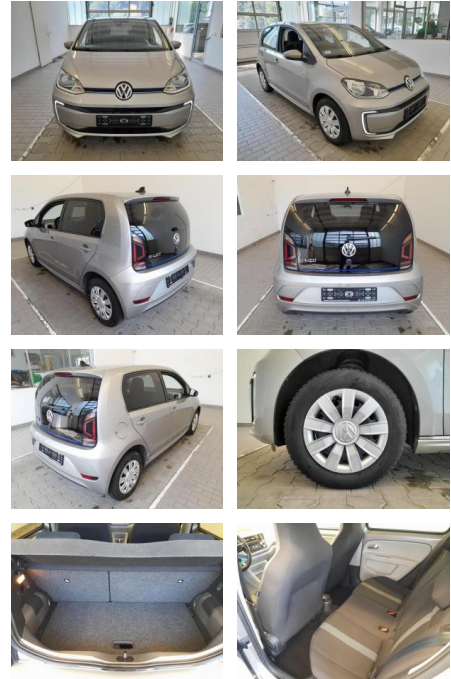

KA09-24139 **Angebotsnr.:**

Erstzulassung:	Kilometer:	Farbe:	Leistung:	Kraftstoffart:
01.05.2018	40.146	Diverse	60 kW / 82 PS	Elektro

PREIS
20.320 €

FINANZIERUNGSBEISPIEL
Laufzeit: 72 Monate Anzahlung: 25 %
Basis-Finanzierung:* Mtl. Rate:
Zielraten-Finanzierung:** **172 €**