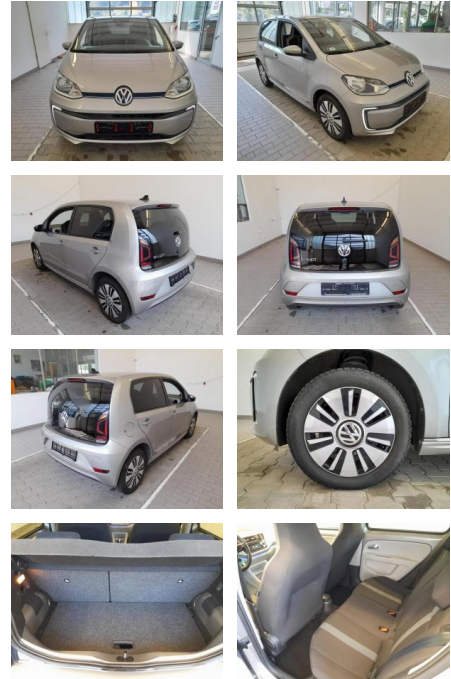

KA09-24142 **Angebotsnr.:**

Erstzulassung:	Kilometer:	Farbe:	Leistung:	Kraftstoffart:
01.05.2018	43.936	Diverse	60 kW / 82 PS	Elektro

PREIS
20.320 €

FINANZIERUNGSBEISPIEL

Laufzeit: 72 Monate Anzahlung: 25 %
Basis-Finanzierung:* Mtl. Rate:
Zielraten-Finanzierung:** **172 €**