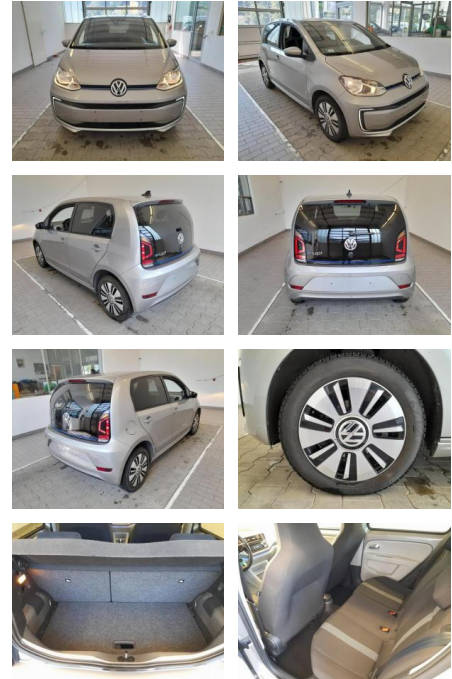

KA09-24143 **Angebotsnr.:**

Erstzulassung:	Kilometer:	Farbe:	Leistung:	Kraftstoffart:
01.05.2018	42.158	Diverse	60 kW / 82 PS	Elektro

PREIS
20.320 €

FINANZIERUNGSBEISPIEL
Laufzeit: 72 Monate Anzahlung: 25 %
Basis-Finanzierung:* Mtl. Rate:
Zielraten-Finanzierung:** **172 €**