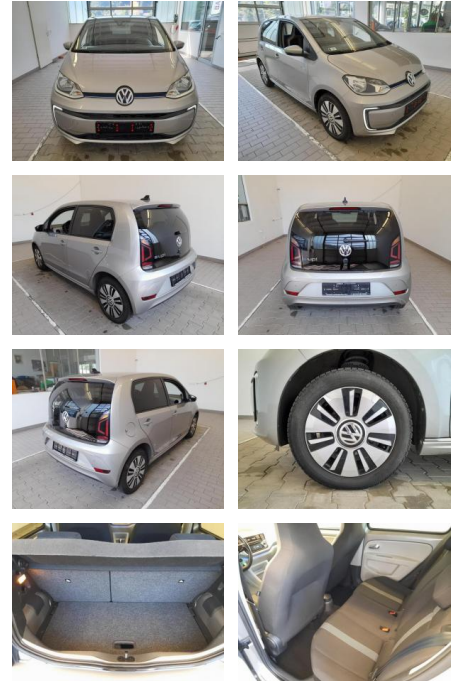

KA09-24204 **Angebotsnr.:**

Erstzulassung:	Kilometer:	Farbe:	Leistung:	Kraftstoffart:
01.05.2018	40.557	Diverse	60 kW / 82 PS	Elektro

PREIS
20.320 €

FINANZIERUNGSBEISPIEL
Laufzeit: 72 Monate Anzahlung: 25 %
Basis-Finanzierung:* Mtl. Rate:
Zielraten-Finanzierung:** **172 €**