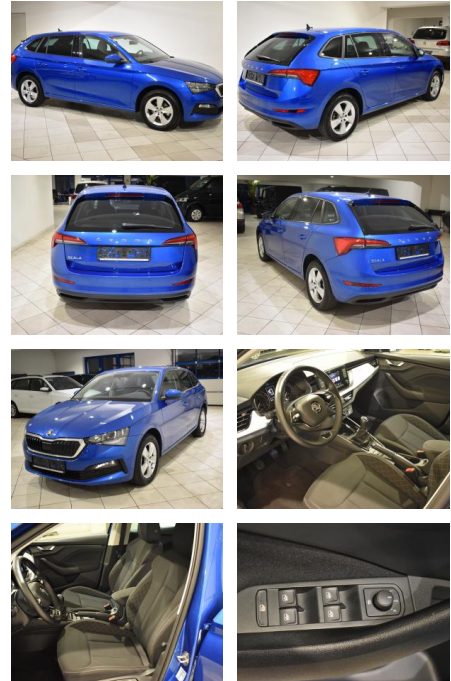

AH44-ATS8817Angebotsnr.:

Erstzulassung:	Kilometer:	Farbe:	Leistung:	Kraftstoffart:
18.06.2021	20.132	Blau	110 kW / 150 PS	Benzin

PREIS
21.800 €

FINANZIERUNGSBEISPIEL
Laufzeit: 72 Monate Anzahlung: 25 %
Basis-Finanzierung:* Mtl. Rate:
Zielraten-Finanzierung:** **185 €**