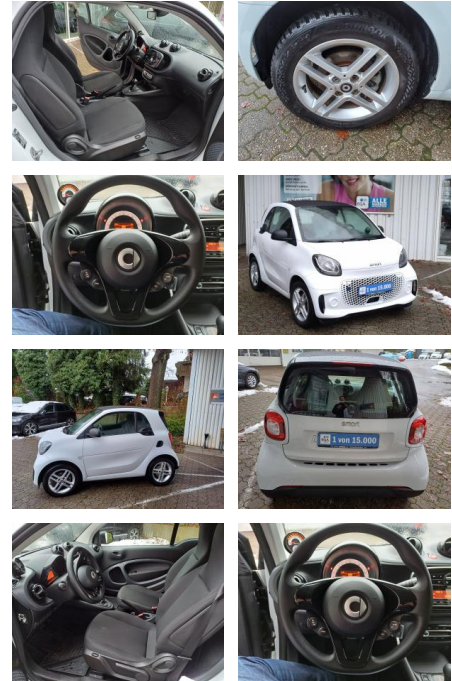

Ihr Ansprechpartner

Herr Jonas Wallmeier
E-Mail: j.wallmeier@autohaus-wallmeier.com
Telefon: 02562 9924240

Wallmeier Selected
Gronauer Str.182 - 48599 Gronau - Tel.: 02562 / 9924240

Smart ForTwo EQ KLIMAAUTOMATIC ALU SHZ TEMPO DAB

FL00-W8317WAngebotsnr.:

Erstzulassung:	Kilometer:	Farbe:	Leistung:	Kraftstoffart:	Reichweite elektr. (WLTP)
03.05.2021	19.388	Weiß	60 kW / 82 PS	Elektro	132 km

PREIS
11.400 €

FINANZIERUNGSBEISPIEL
Laufzeit: 72 Monate Anzahlung: 25 %
Basis-Finanzierung:* Mtl. Rate:
Zielraten-Finanzierung:** Mtl. Rate: **97 €**