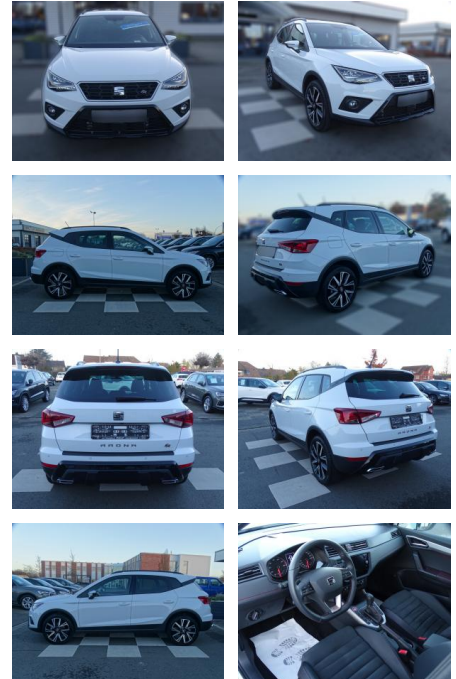

## Seat Arona FR / Black Edition / DSG / LED /

RA00-20367 **Angebotsnr.:**

Erstzulassung:	Kilometer:	Farbe:	Leistung:	Kraftstoffart:
01.06.2021	10.846	Weiß	81 kW / 110 PS	Benzin

**PREIS**  
**26.320 €**