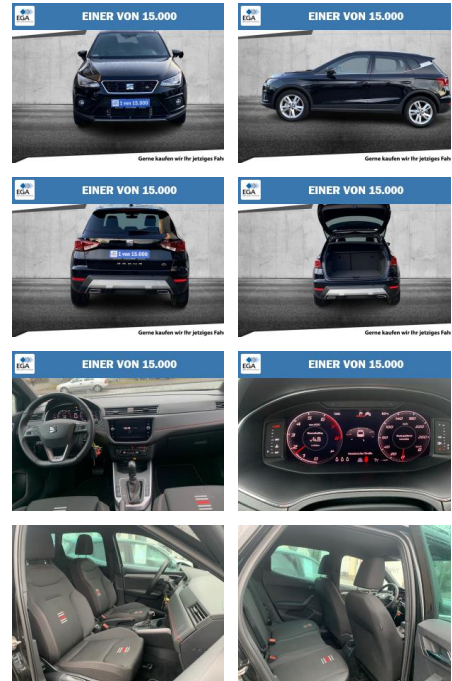

## Seat Arona FR DSG digitales Cockpit/LED

AH01-R110085Angebotsnr.:

Gerne kaufen wir Ihr jetziges Fah

**Erstzulassung:** 20.04.2021    **Kilometer:** 27.800    **Farbe:** Schwarz    **Leistung:** 81 kW / 110 PS    **Kraftstoffart:** Benzin

### Interieur

- Ambiente Licht
- Multifunktionslenkrad

- el. Fensterheber
- Sitzheizung
- Ledersportmultifunktionslenkrad mit Tiptronic
- Ebener Ladeboden hinten
- schwarzer Dachhimmel

### Exterieur

- Leichtmetallfelgen
- metallic
- Nebelscheinwerfer
- Dachreling
- 17 Zoll Aluräder
- **ele. anklappbare Aussenspiegel**
- Dachreling Chrom
- Chrom-Paket