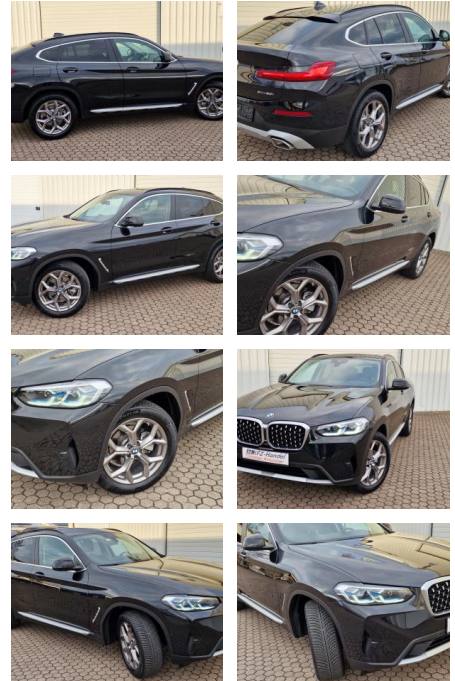

KK00-24-K5074 **Angebotsnr.:**

**Facelift mit Laserlicht**

**Live Cockpit Prof. \*HUD**

Erstzulassung:	Kilometer:	Farbe:	Leistung:	Kraftstoffart:
25.01.2022	45.022	Schwarz	135 kW / 184 PS	Benzin

**PREIS**  
**44.400 €**