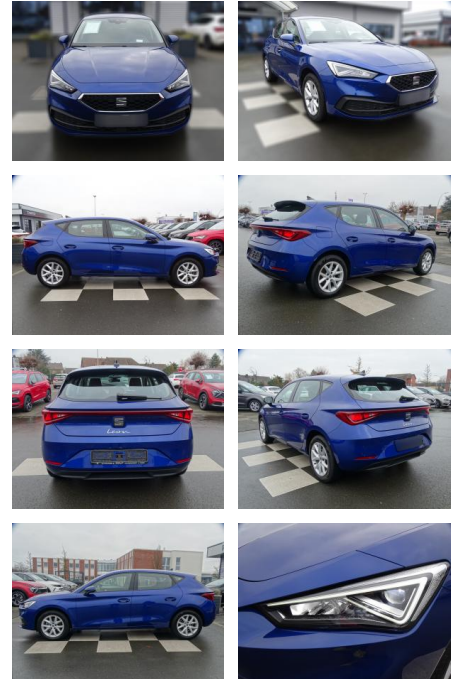

RA00-20399 **Angebotsnr.:**

| Erstzulassung: | Kilometer: | Farbe: | Leistung: | Kraftstoffart: |
|----------------|------------|--------|----------------|----------------|
| 01.10.2020 | 36.606 | Blau | 96 kW / 131 PS | Benzin |