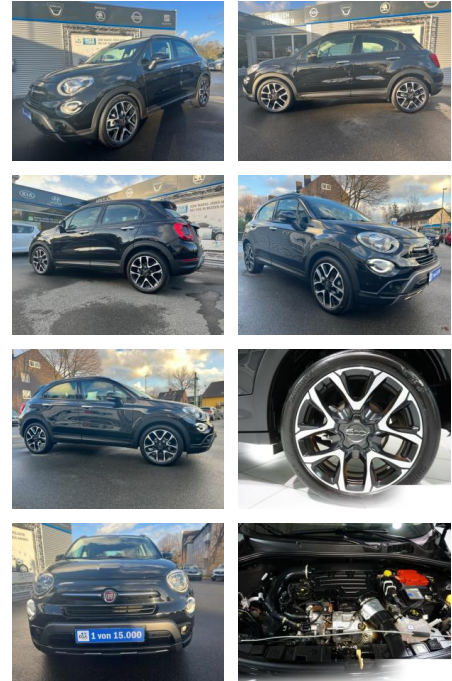

AC00-P901518Angebotsnr.:

| Erstzulassung: | Kilometer: | Farbe: | Leistung: | Kraftstoffart: |
|----------------|------------|---------|----------------|----------------|
| 01.02.2021 | 54.000 | Schwarz | 88 kW / 120 PS | Benzin |