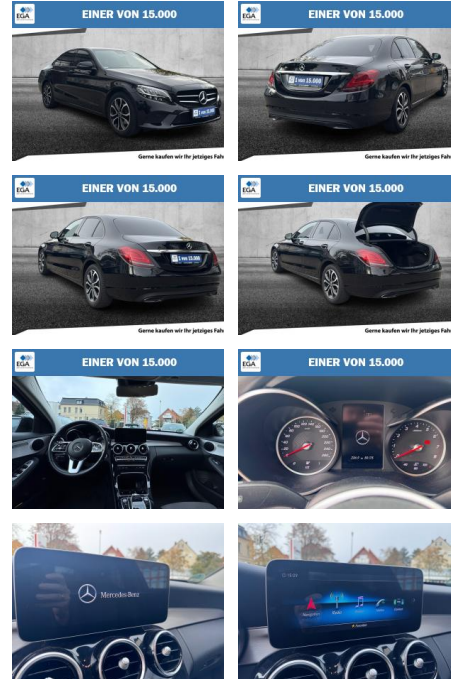

Ihr Ansprechpartner

Frau Saskia Sibbing
E-Mail: sibbing@autohaus-wallmeier.com
Telefon: 02565 4058492

Wallmeier Selected
Gronauer Str.182 - 48599 Gronau - Tel.: 02562 / 9924240

Mercedes-Benz C 180 Avantgarde

AH01-R613739Angebotsnr.:

EINER VON 15.000

Gerne kaufen wir Ihr jetziges Fah

Erstzulassung: 01.12.2020 **Kilometer:** 50.180 **Farbe:** Obsidianschwarz **Leistung:** 115 kW / 156 PS **Kraftstoffart:** Benzin