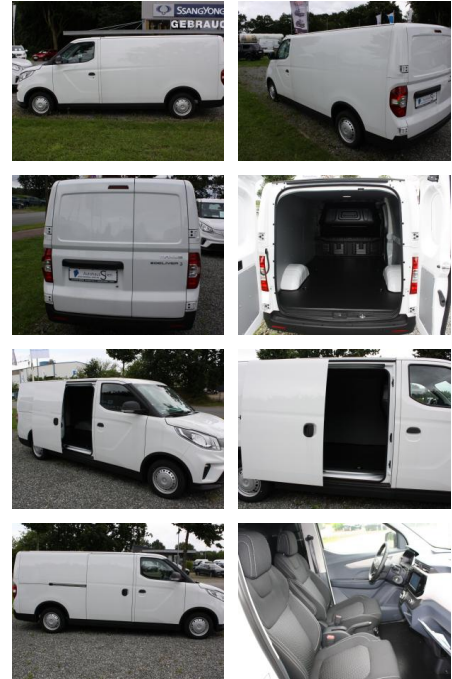

AS5A-AL2301-1176261r.:

Erstzulassung:	Kilometer:	Farbe:	Leistung:	Kraftstoffart:
11.05.2023	4.880	Weiß	90 kW / 122 PS	Elektro

PREIS
33.810 €

FINANZIERUNGSBEISPIEL
Laufzeit: 72 Monate Anzahlung: 25 %
Basis-Finanzierung:* Mtl. Rate:
Zielraten-Finanzierung:** **286 €**