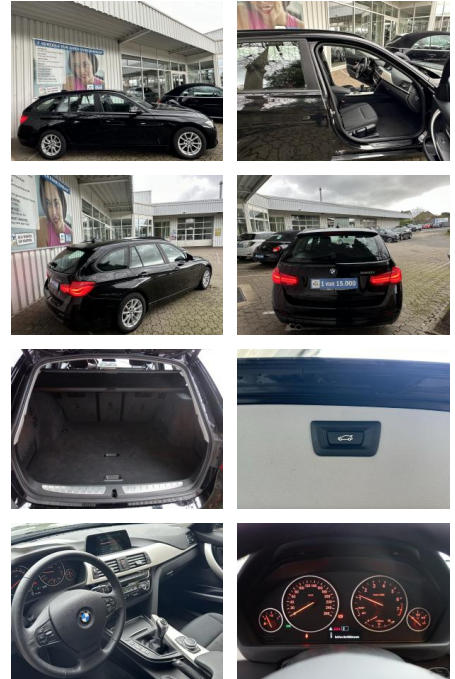

Ihr Ansprechpartner

Frau Saskia Sibbing
E-Mail: sibbing@autohaus-wallmeier.com
Telefon: 02565 4058492

Wallmeier Selected
Gronauer Str.182 - 48599 Gronau - Tel.: 02562 / 9924240

BMW 320i TOUR.ADVANTAGE 1H*NAVI*LED*PDC*SHZ*EL.H...

FL00-W8216WAngebotsnr.:

Erstzulassung: 21.11.2019 **Kilometer:** 66.555 **Farbe:** Schwarz **Leistung:** 135 kW / 184 PS **Kraftstoffart:** Benzin

PREIS
24.280 €

FINANZIERUNGSBEISPIEL
Laufzeit: 72 Monate Anzahlung: 25 %
Basis-Finanzierung:* Mtl. Rate:
Zielraten-Finanzierung:** **206 €**