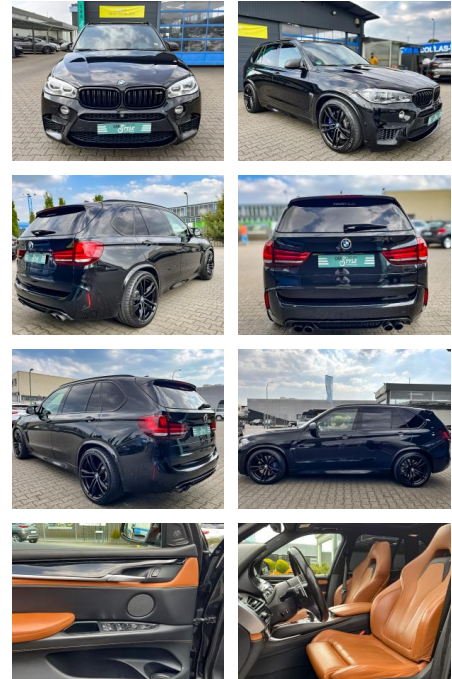

Ihr Ansprechpartner

Frau Saskia Sibbing
E-Mail: sibbing@autohaus-wallmeier.com
Telefon: 02565 4058492

Wallmeier Selected
Gronauer Str.182 - 48599 Gronau - Tel.: 02562 / 9924240

BMW X5 M LED HARMAN/KARDON PANO

CS01-FO2302047 **Angebotsnr.:**

Erstzulassung:	Kilometer:	Farbe:	Leistung:	Kraftstoffart:
12.04.2018	146.000		423 kW / 575 PS	Benzin

PREIS
46.490 €

FINANZIERUNGSBEISPIEL
Laufzeit: 72 Monate Anzahlung: 25 %
Basis-Finanzierung:* Mtl. Rate:
Zielraten-Finanzierung:** **394 €**