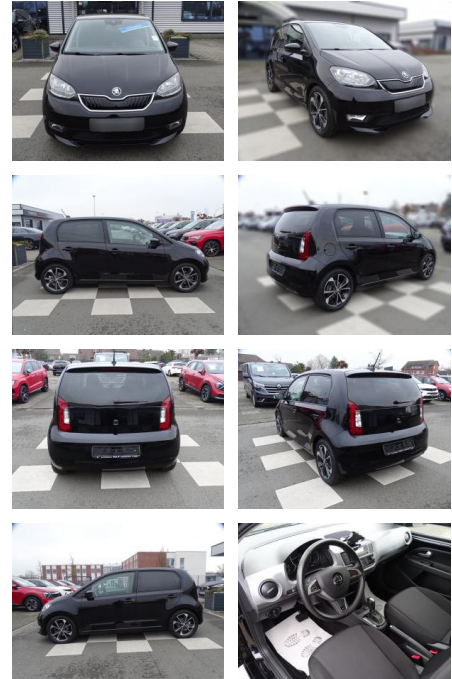

Ihr Ansprechpartner

Frau Saskia Sibbing
E-Mail: sibbing@autohaus-wallmeier.com
Telefon: 02565 4058492

Wallmeier Selected
Gronauer Str.182 - 48599 Gronau - Tel.: 02562 / 9924240

Skoda Citigo e iV / Best of Style / Klimaauto

RA00-20451 **Angebotsnr.:**

Erstzulassung:	Kilometer:	Farbe:	Leistung:	Kraftstoffart:
01.03.2021	16.780	Schwarz	61 kW / 83 PS	Elektro

PREIS
21.580 €

FINANZIERUNGSBEISPIEL
Laufzeit: 72 Monate Anzahlung: 25 %
Basis-Finanzierung:* Mtl. Rate:
Zielraten-Finanzierung:** **183 €**