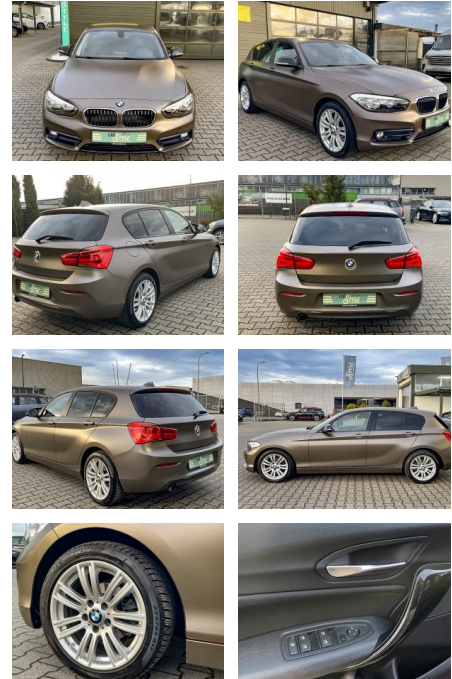

## BMW 116i Sport Line PDC SHZ KLIMA EURO 6

CS01-FO2411366 Angebotsnr.:

Erstzulassung:	Kilometer:	Farbe:	Leistung:	Kraftstoffart:
18.10.2016	49.800	Braun	80 kW / 109 PS	Benzin

**PREIS**  
**14.560 €**