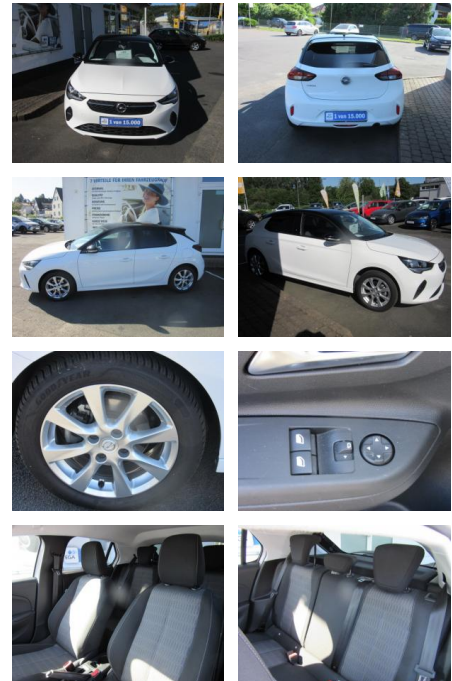

## Opel Corsa F Edition Plus \*LM-Felgen\*PDC\*Klima\*S...

AH18-349200 **Angebotsnr.:**

Erstzulassung:	Kilometer:	Farbe:	Leistung:	Kraftstoffart:
29.11.2021	27.900	Weiß	55 kW / 75 PS	Benzin

**PREIS**  
**14.580 €**