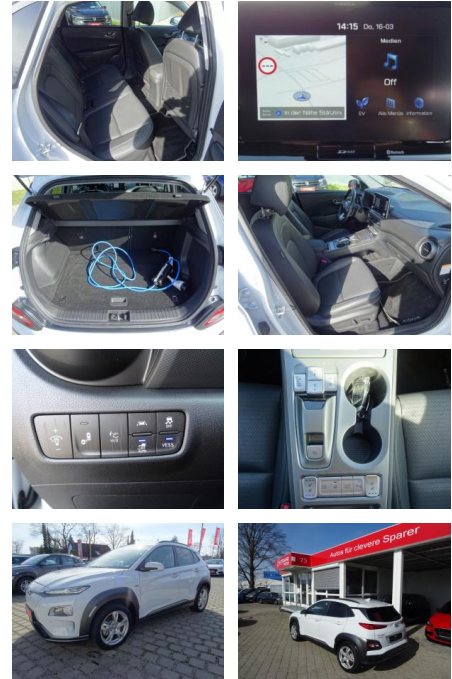

Ihr Ansprechpartner

Herr Jonas Wallmeier

E-Mail: j.wallmeier@autohaus-wallmeier.com
Telefon: 02562 9924240

Wallmeier Selected
Gronauer Str.182 - 48599 Gronau - Tel.: 02562 / 9924240

Hyundai Kona Premium Elektro 2WD +NAVI+LEDER

AL33-006531L Angebotsnr.:

Erstzulassung: 01.12.2018   **Kilometer:** 40.470   **Farbe:**   **Leistung:** 150 kW / 204 PS   **Kraftstoffart:** Elektro

PREIS
22.820 €

FINANZIERUNGSBEISPIEL

Laufzeit: 72 Monate   Anzahlung: 25 %
Basis-Finanzierung:*   Mtl. Rate:
Zielraten-Finanzierung:** **193 €**

* Basisfinanzierung: Anzahlung: 5.705 Euro, Laufzeit: 72 Monate, Nettodarlehen: 17.115 Euro, Gesamtbetrag: 26.922 Euro, Zinssätze: 7.71% Sollz. (gebunden), 7.99% eff.
** Zielratenfinanzierung: Anzahlung: 5.705 Euro, Laufzeit: 72 Monate, Nettodarlehen: 17.115 Euro, Zielrate: 11.410 Euro, Gesamtbetrag: 28.518 Euro, Zinssätze: 7.71% Sollz. (gebunden), 7.99% eff.,

Vermittlung für: Santander Consumer Bank
Repräsentatives Beispiel gem. § 17 Abs. 4 PAngV. Diese Finanzierungsangebote sind Beispiele. Gerne ermitteln wir für Sie Ihr individuelles Angebot.

Ausstattung

Sicherheit

- PDC Park Distance Control hinten
- Anti-Blockiersystem ABS
- Antischlupfregelung ASC+T
- elektronische Stabilitätskontrolle (ESP / DSP)
- Servolenkung
- Regensensor
- Wegfahrsperre
- Kindersitzbefestigung
- PDC Park Distance Control vorne
- ABS
- Airbag
- Beifahrer-Airbag
- Wegfahrsperre
- Seitenairbags
- Alarmanlage
- ESP
- Antriebsschlupfregelung
- Reifendruckkontrolle
- Traktionskontrolle

- Kopfairbag
- Knieairbag
- Kindersitzbefestigung
- Anhängerstabilisierung
- Pannenkitt
- Isofix Beifahrersitz
- AirbagHinten
- Entertainment: Navigationssystem
- Soundsystem
- Radio
- Telefonvorbereitung
- AUX-In
- USB-Anschluss
- MP3
- Bluetooth
- Freisprecheinrichtung
- Apple CarPlay
- Android Auto
- Sprachsteuerung
- DAB
- WLAN

- Touchscreen
- Induktionsladen für Smartphones
- Musikstreaming
- Qualität: Garantie
- Scheckheftgepflegt
- Dekra Siegel
- GW Plus
- HUAU neu
- Nichtraucherfahrzeug
- Sonstiges: Katalysator
- Metallic
- Alufelgen
- Winterreifen
- Dachreling
- Gepaeckraumabdeckung
- Stossfaenger in Wagenfarbe
- Elektrische Parkbremse
- Lenkradheizung
- Fahrerprofilauswahl
- Winterpaket

STÄNDIG ÜBER 15.000 FAHRZEUGE IM BESTAND!