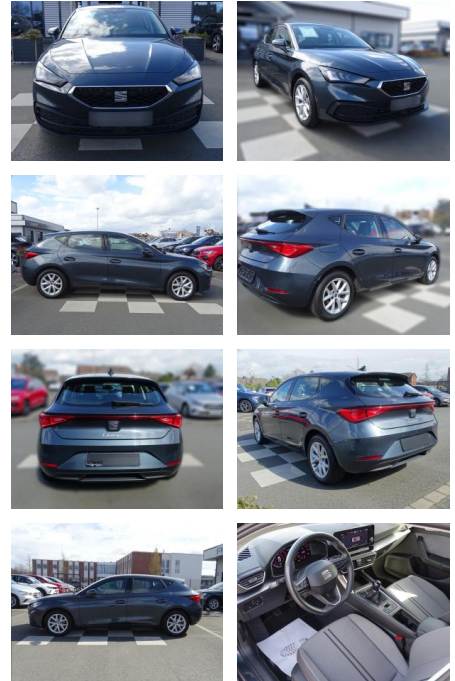

## Seat Leon 1.5 TSI / Style / LED / PDC / FULL

RA00-20542 **Angebotsnr.:**

Erstzulassung:	Kilometer:	Farbe:	Leistung:	Kraftstoffart:
01.09.2020	36.660	Grau	96 kW / 131 PS	Benzin

**PREIS**  
**22.060 €**