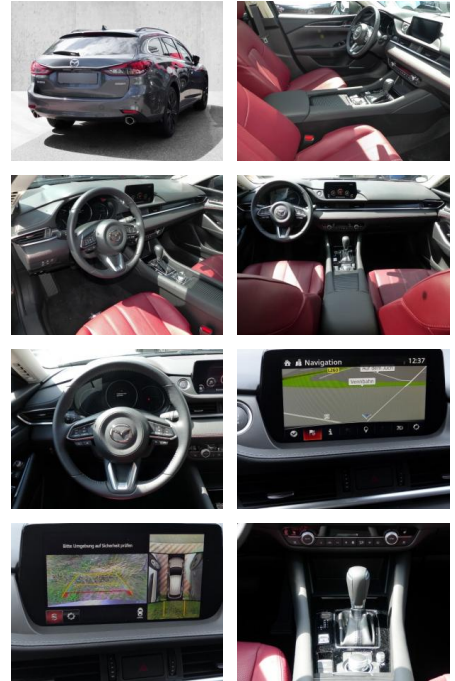

Ihr Ansprechpartner

Frau Saskia Sibbing
E-Mail: sibbing@autohaus-wallmeier.com
Telefon: 02565 4058492

Wallmeier Selected
Gronauer Str.182 - 48599 Gronau - Tel.: 02562 / 9924240

Mazda 6 SK 2023 2.5L SKYACTIV-G 194FWD 6AT

MA05-6857670Angebotsnr.:

Erstzulassung:	Kilometer:	Farbe:	Leistung:	Kraftstoffart:
01.03.2023	17.777	Grau	143 kW / 194 PS	Benzin

PREIS
34.420 €

FINANZIERUNGSBEISPIEL
Laufzeit: 72 Monate   Anzahlung: 25 %
Basis-Finanzierung:*   Mtl. Rate:
Zielraten-Finanzierung:** **292 €**

* Basisfinanzierung: Anzahlung: 8.605 Euro, Laufzeit: 72 Monate, Nettodarlehen: 25.815 Euro, Gesamtbetrag: 40.608 Euro, Zinssätze: 7.71% Sollz. (gebunden), 7.99% eff.
** Zielratenfinanzierung: Anzahlung: 8.605 Euro, Laufzeit: 72 Monate, Nettodarlehen: 25.815 Euro, Zielrate: 17.210 Euro, Gesamtbetrag: 43.014 Euro, Zinssätze: 7.71% Sollz. (gebunden), 7.99% eff.,

Vermittlung für: Santander Consumer Bank
Repräsentatives Beispiel gem. § 17 Abs. 4 PAngV. Diese Finanzierungsangebote sind Beispiele. Gerne ermitteln wir für Sie Ihr individuelles Angebot.

Ausstattung

Sicherheit

- PDC Park Distance Control hinten
- Anti-Blockiersystem ABS
- Antischlupfregelung ASC+T
- elektronische Stabilitätskontrolle (ESP / DSP)
- Servolenkung
- Regensensor
- Wegfahrsperre
- Kindersitzbefestigung
- PDC Park Distance Control vorne
- **ABS**
- Airbag
- Beifahrer-Airbag
- Wegfahrsperre
- Seitenairbags
- Alarmanlage
- ESP
- Antriebsschlupfregelung
- Reifendruckkontrolle
- Traktionskontrolle

- Kopfairbag
- Kindersitzbefestigung
- Pannenkitt
- **Entertainment: Navigationssystem**
- CD
- Soundsystem
- Radio
- Telefonvorbereitung
- AUX-In
- USB-Anschluss
- MP3
- Bose
- Bluetooth
- Freisprecheinrichtung
- Apple CarPlay
- Android Auto
- Sprachsteuerung
- DAB
- Touchscreen
- Induktionsladen für Smartphones
- Musikstreaming

Multimedia

- Radio
- CD Radio
- el. Sitzverstellung
- Navigation mit Bildschirm
- MP3 Anschluss
- Head UP Display
- Bluetooth

Komfort

- Zentralverriegelung
- Bordcomputer
- **Servolenkung**
- Zentralverriegelung
- Elektrischer Fensterheber
- Lederausstattung
- Sitzheizung
- Elektrische Aussenspiegel
- Teilbare Rucksitzlehne

STÄNDIG ÜBER 15.000 FAHRZEUGE IM BESTAND!