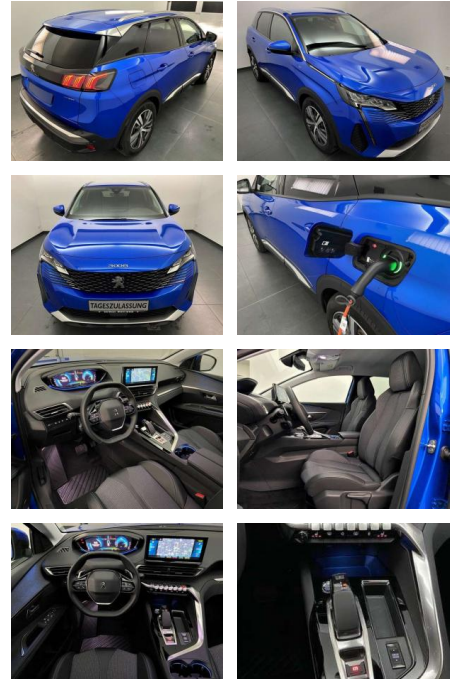

AW48-6739_1526gebotsnr.:

Erstzulassung:	Kilometer:	Farbe:	Leistung:	Kraftstoffart:
01.11.2022	5.395	Blau	165 kW / 224 PS	Benzin

PREIS
37.750 €

FINANZIERUNGSBEISPIEL

Laufzeit: 72 Monate Anzahlung: 25 %
Basis-Finanzierung:* Mtl. Rate:
Zielraten-Finanzierung:** **320 €**

- Anti-Blockiersystem ABS

Multimedia

- Radio

Weiteres

- Getriebe: 8-Stufen-Automatikgetriebe EAT8 Lackierung: Sonderlackierung Vertigo Blau Räder: Leichtmetallfelgen ""Detroit"" 18""
- zweifarbig mit Grau mit Reifen 225/55 R 18 Klimaautomatik (2-Zonen)
- mit Aktivkohlefilter getrennt regelbar für Fahrer und Beifahrer Sitze: Sitzheizung vorn - einstellbar in 3 Stufen Polster: Stoff/Kunstleder (Colyn) in Schwarz mit Ziernähten in Mint Keyless-System schlüsselloses Zugangs- und Startsystem LED-Scheinwerfer LED-Heckleuchten mit 3D-Effekt