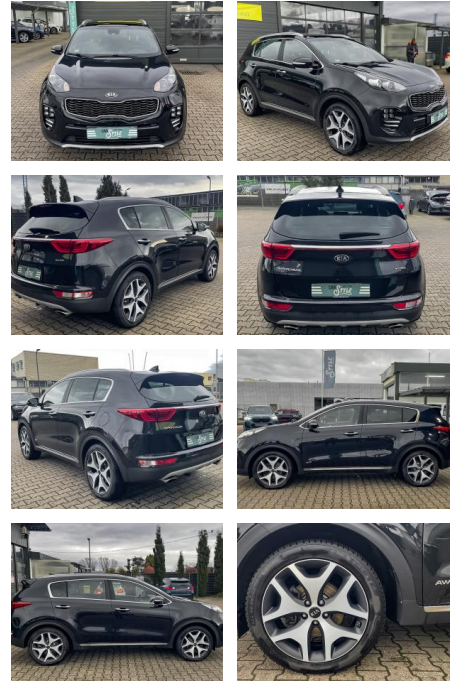

Ihr Ansprechpartner

Frau Saskia Sibbing
E-Mail: sibbing@autohaus-wallmeier.com
Telefon: 02565 4058492

Wallmeier Selected
Gronauer Str.182 - 48599 Gronau - Tel.: 02562 / 9924240

Kia Sportage 1.6 GT Line 4WD PANO SHZ NAVI PDC

CS01-FO2304120 Angebotsnr.:

Erstzulassung:	Kilometer:	Farbe:	Leistung:	Kraftstoffart:
26.02.2019	109.000	Schwarz	130 kW / 177 PS	Benzin

PREIS
21.260 €

FINANZIERUNGSBEISPIEL

Laufzeit: 72 Monate Anzahlung: 25 %
Basis-Finanzierung:* Mtl. Rate:
Zielraten-Finanzierung:** **180 €**