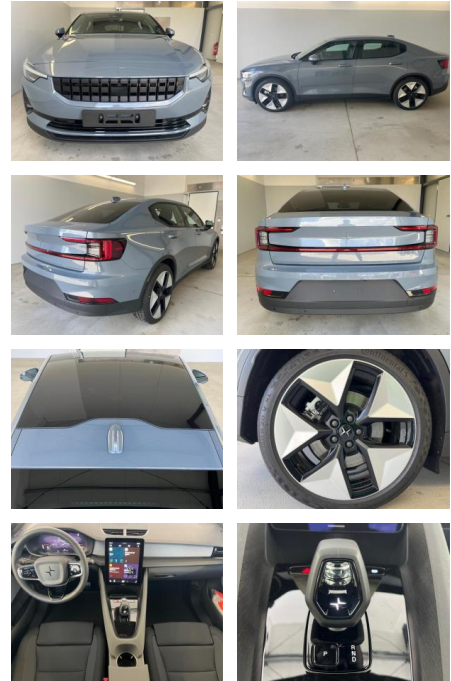

## Polestar 2 Long Range Dual Motor AHK+360°+ACC

AD32-28613 **Angebotsnr.:**

Erstzulassung:	Kilometer:	Farbe:	Leistung:	Kraftstoffart:
01.03.2023	25.000	Diverse	300 kW / 408 PS	Elektro

**PREIS**  
**58.780 €**