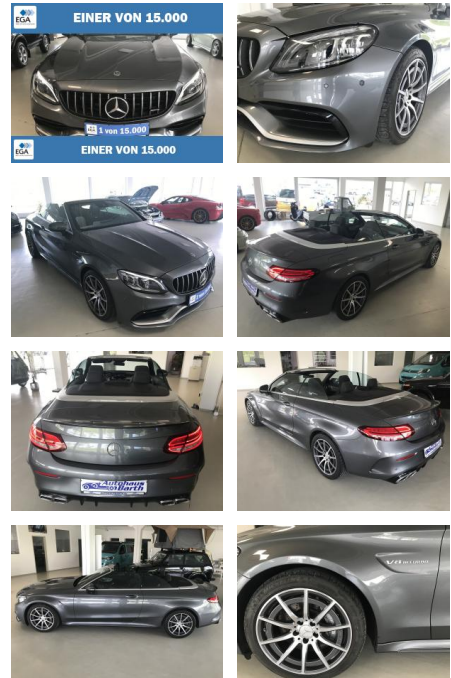

**Mercedes-Benz C 63 AMG Multibeam LED\*Navi\*Leder\*...**

AB73-0013-4511Angebotsnr.:

| Erstzulassung: | Kilometer: | Farbe: | Leistung:       | Kraftstoffart: |
|----------------|------------|--------|-----------------|----------------|
| 04.04.2019     | 14.610     | Grau   | 350 kW / 476 PS | Benzin         |